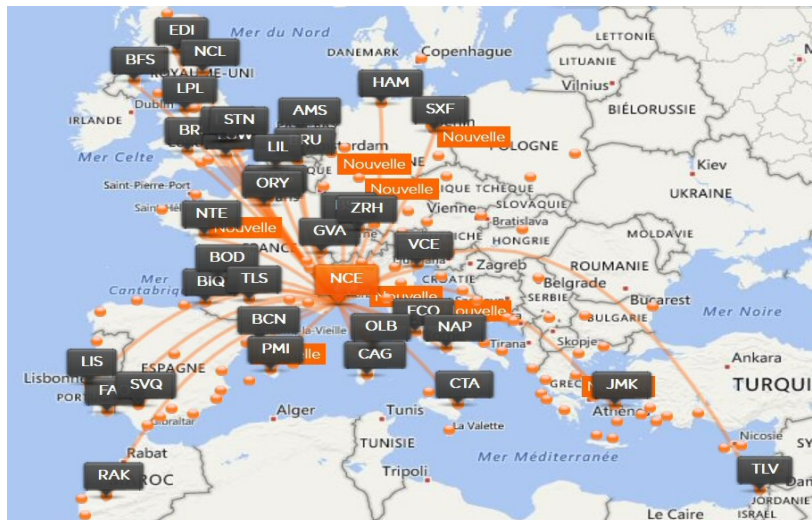

EasyJet – Nice - 3

Airbus A320

Boeing 737

Vols EasyJet au départ de Nice LFMN avec retour.
Temps de vol maximum de 2 heures environ.

EJ29 : Nice – Hambourg (Allemagne)
643 nm – 1:18 hrs

Code	Name	Type	Freq	Course	Dist
LFMN	Nice/Cote D'Azur		129.600	000	0000
BARSO	BARSO			334	0032
IRMAR	IRMAR			354	0040
VANAS	VANAS			357	0039
MOBLO	MOBLO			357	0021
LAMUR	LAMUR			024	0051
KORED	KORED			025	0018
BERSU	BERSU			051	0028
PABLA	PABLA			009	0101
KRH	KARLSRUHE [VOR-DME]	VOR	115.950	037	0015
BOMBI	BOMBI			007	0064
MTR	METRO [VOR]	VOR	110.000	008	0013
ESAMA	ESAMA			006	0004
AMETU	AMETU			008	0030
WRB	WARBURG [VOR-DME]	VOR	113.700	008	0041
AGATI	AGATI			021	0091

HAM	HAMBURG [VORTAC]	VOR	113.100	008	0047
EDDH	Hamburg		123.125	247	0008

EJ30 : Hambourg – Nice
654 nm – 1:24 hrs

Code	Name	Type	Freq	Course	Dist
EDDH	Hamburg		123.125	000	0000
LBV	ELBE [VOR-DME]	VOR	115.100	275	0015
NIE	NIENBURG [VOR]	VOR	116.500	187	0062
WRB	WARBURG [VOR-DME]	VOR	113.700	188	0068
MTR	METRO [VOR]	VOR	110.000	188	0074
KRH	KARLSRUHE [VOR-DME]	VOR	115.950	188	0078
NATOR	NATOR			192	0050
TRA	TRASADINGEN [VOR-DME]	VOR	114.300	171	0029
DITON	DITON			190	0024
KONOL	KONOL			236	0032
MOLUS	MOLUS			232	0053
BLONA	BLONA			177	0086
IRMAR	IRMAR			177	0013
LFMN	Nice/Cote D'Azur		129.600	165	0070

EJ31 : Nice – Bristol (United Kingdom)
711 nm 1:25 hrs

Code	Name	Type	Freq	Course	Dist
LFMN	Nice/Cote D'Azur		129.600	000	0000
KOLON	KOLON			287	0012
PERUS	PERUS			305	0045
RETNO	RETNO			304	0025
OTROT	OTROT			312	0067
LERGA	LERGA			287	0031
BEBIX	BEBIX			294	0107
NTS	NANTES ATLANTIQUE [VOR-DME]	VOR	115.500	301	0144
REN	RENNES SAINT JACQUES [VOR-DME]	VOR	109.250	355	0055
UPALO	UPALO			360	0050
SKESO	SKESO			318	0074
NOTRO	NOTRO			352	0037
LAMAT	LAMAT			006	0052
EGGD	Bristol		126.025	066	0012