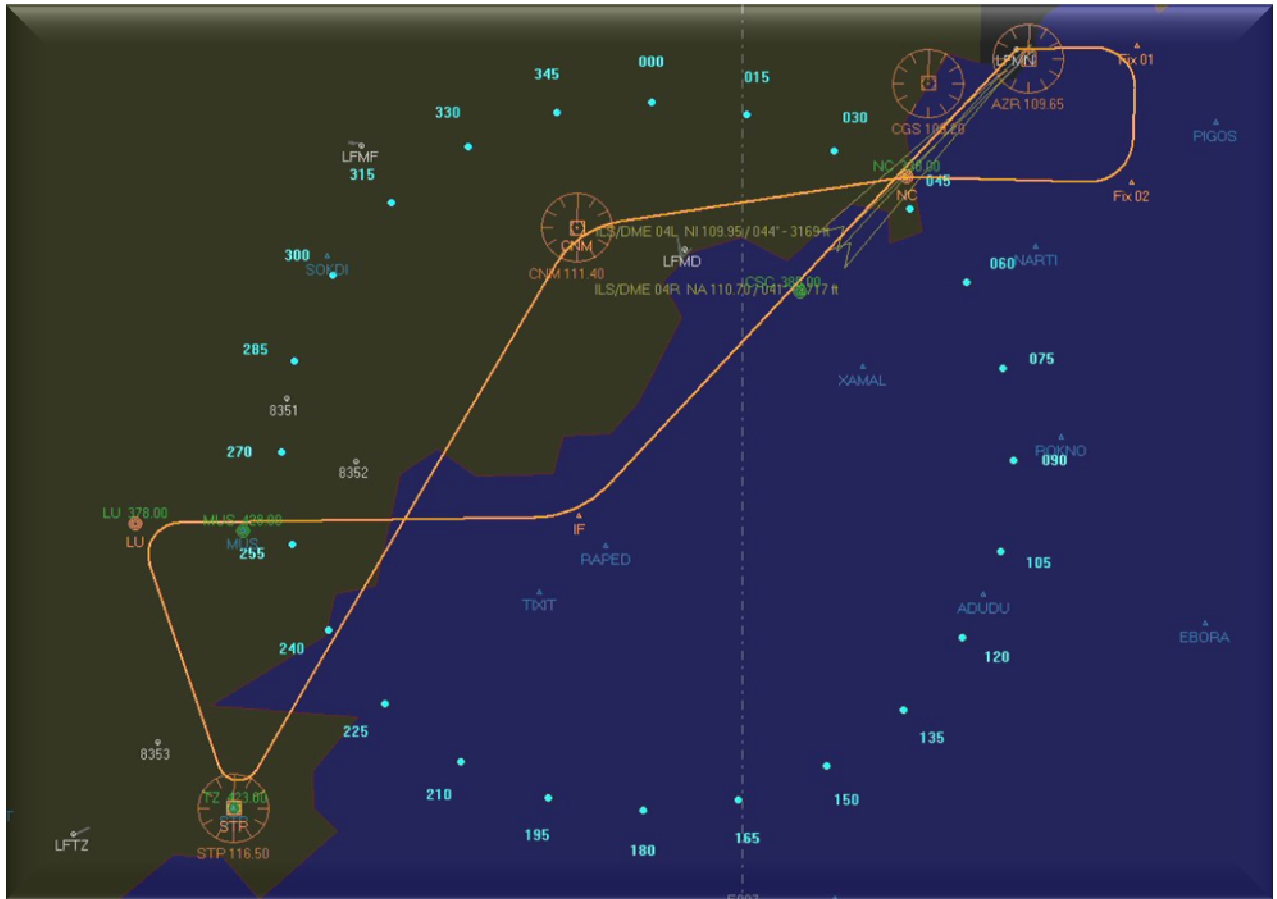

# Nice LFMN – Nice LFMN

| Code   | Name            | Type | Freq    | Course | Dist |
|--------|-----------------|------|---------|--------|------|
| Fix 01 | Fix 01          | Fix  |         | 088    | 0004 |
| Fix 02 | Fix 02          | Fix  |         | 182    | 0005 |
| NC     | NICE            | NDB  | 338.000 | 272    | 0008 |
| CNM    | CANNES TANNERON | VOR  | 111.400 | 261    | 0011 |
| STP    | ST.TROPEZ       | VOR  | 116.500 | 210    | 0024 |
| LU     | LE LUC          | NDB  | 378.000 | 342    | 0011 |
| IF     | IF              | Fix  |         | 089    | 0015 |

## LFMN Nice/Cote D'Azur (Nice/Cote D'Azur France)

**Latitude:** N43° 39.91', 43.66524 **Longitude:** E007° 12.90', 7.215042

**Elevation:** 000010.00 **Magnetic variation:** E 00

### ILS Information:

04R - ILS/DME 04R - NA - 110.700 - (Glideangle: 03.00 - Rwy length: 09713 ft)

04L - ILS/DME 04L - NI - 109.950 - (Glideangle: 03.50 - Rwy length: 08425 ft)

### Runway Information:

04L - Heading:044 - Length:08425 - Width:148

22R - Heading:224 - Length:08425 - Width:148

04R - Heading:044 - Length:09713 - Width:148

22L - Heading:224 - Length:09713 - Width:148