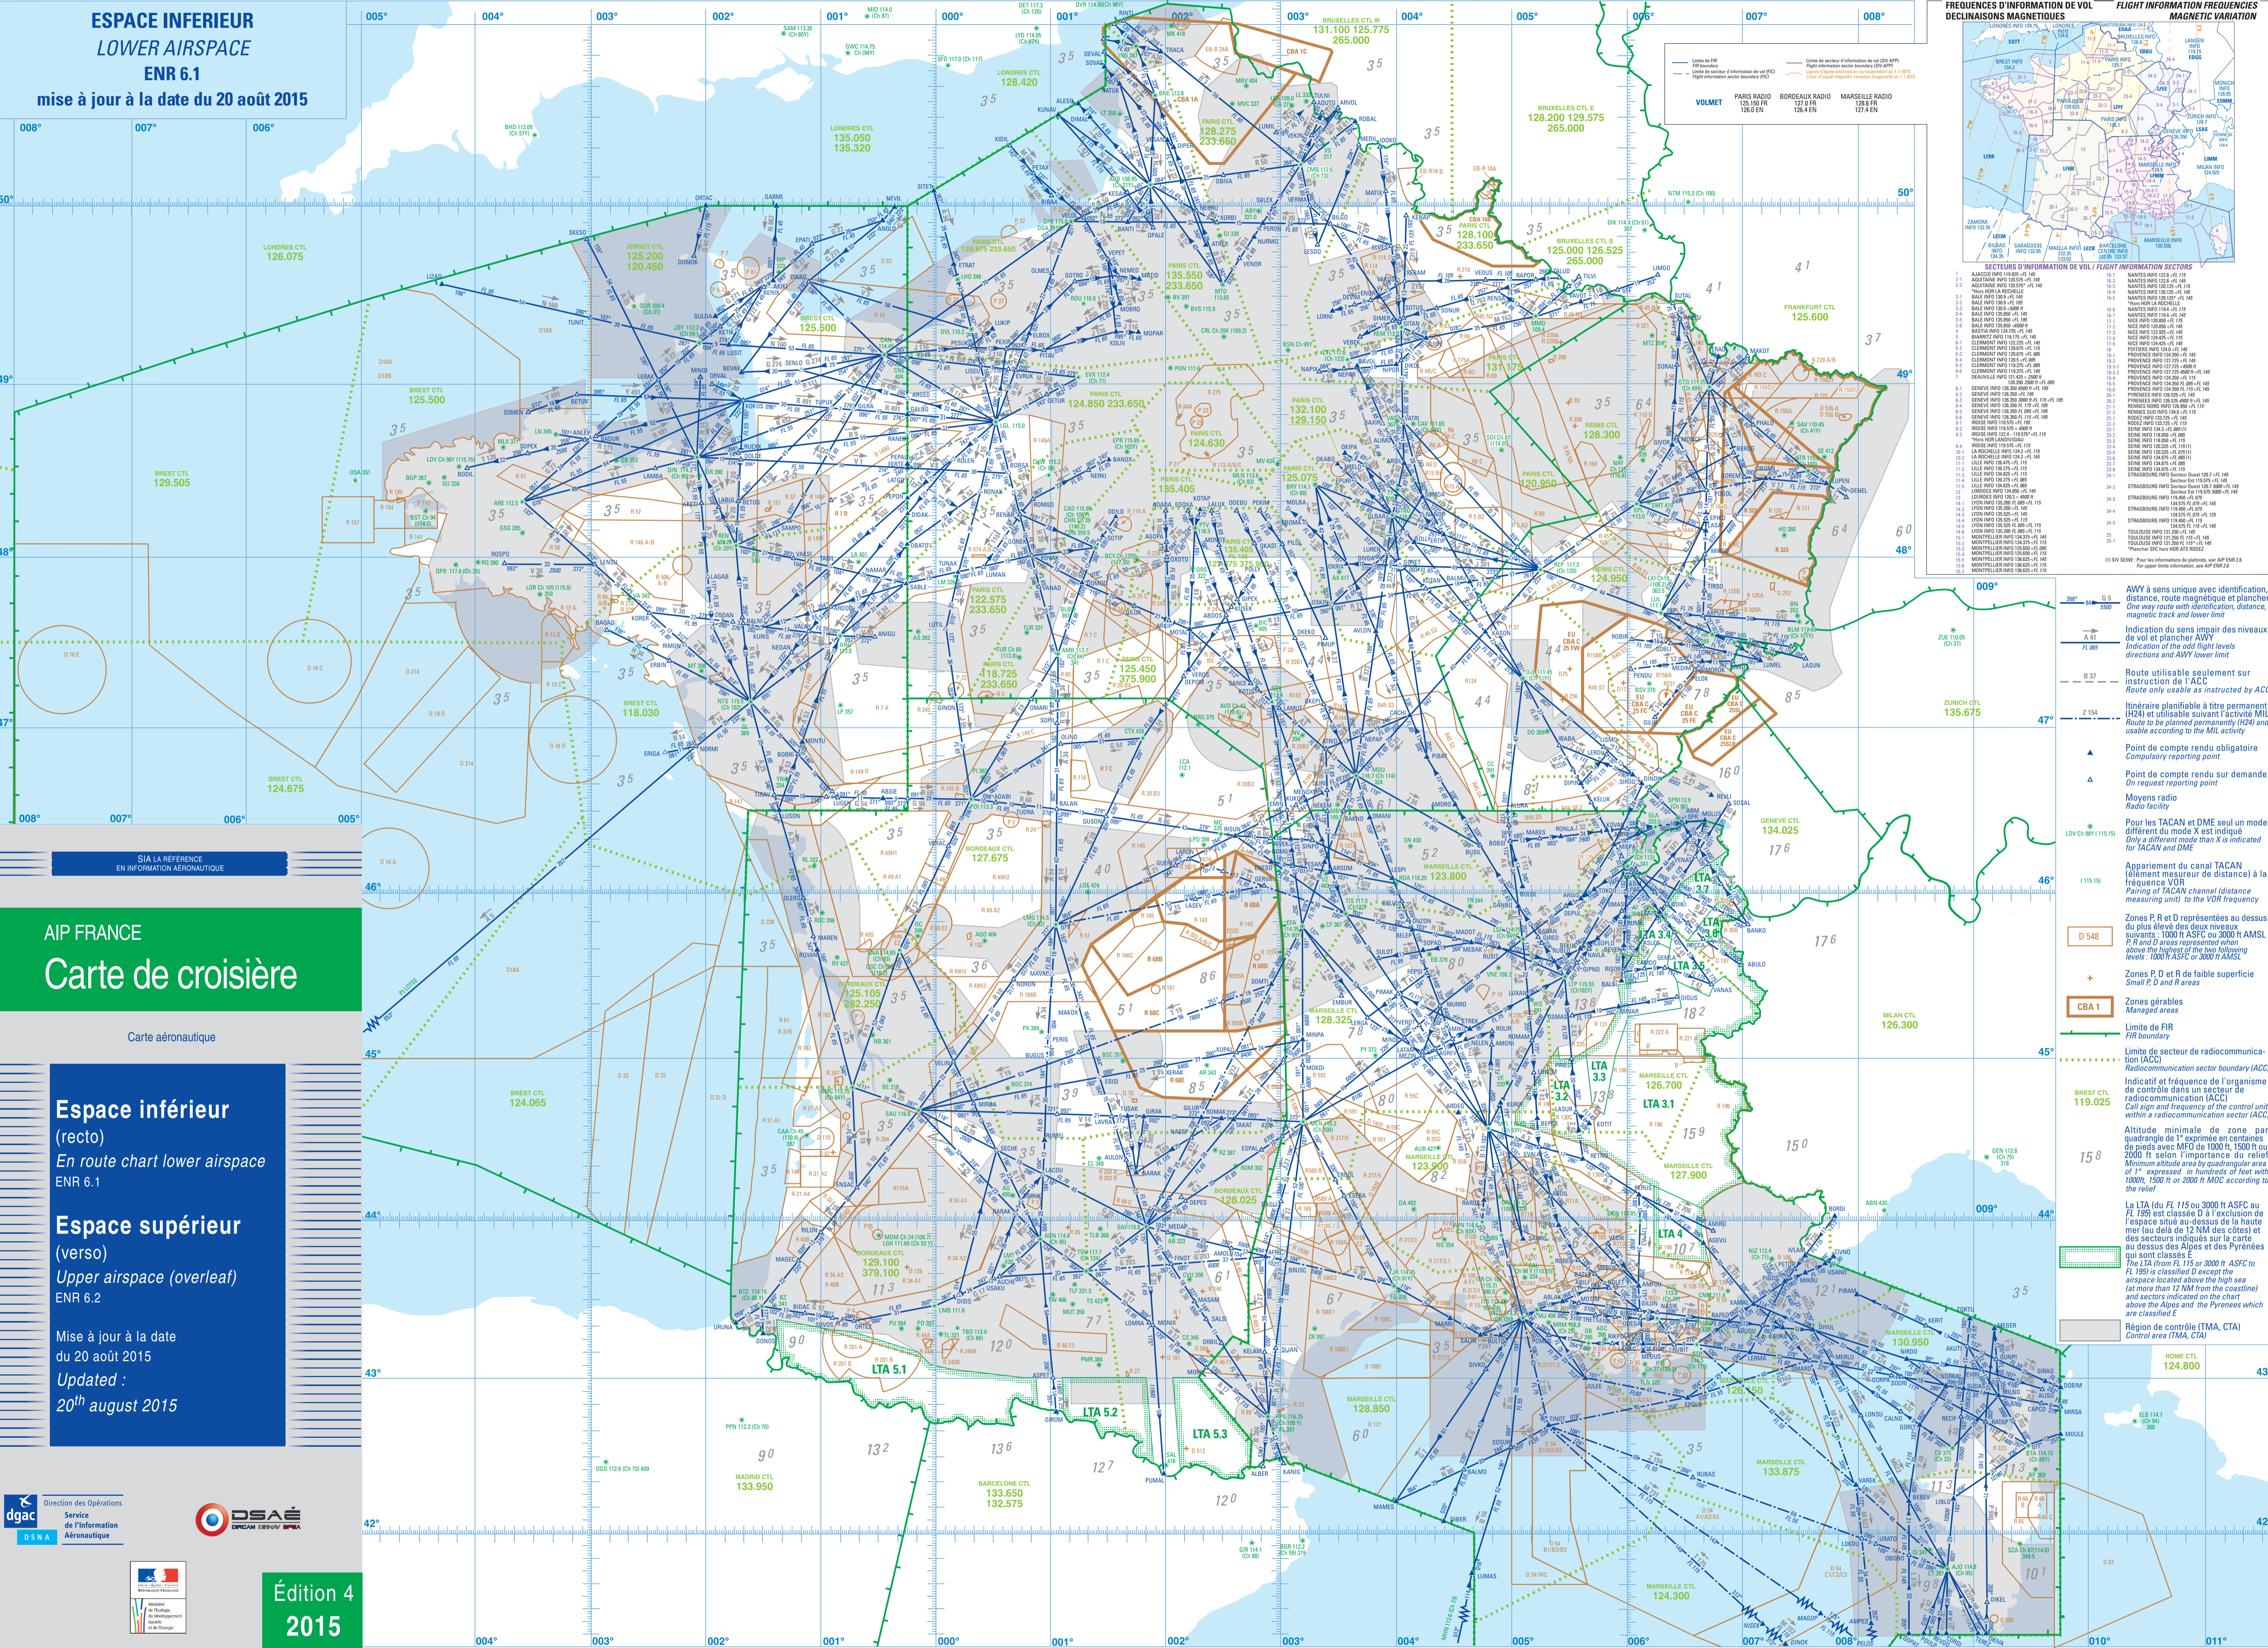

**ESPACE INFÉRIEUR
LOWER AIRSPACE
ENR 6.1**
mise à jour à la date du 20 août 2015

**AIP FRANCE
Carte de croisière**
Carte aéronautique

Espace inférieur
(recto)
En route chart lower airspace
ENR 6.1

Espace supérieur
(verso)
Upper airspace (overleaf)
ENR 6.2

Mise à jour à la date
du 20 août 2015
Updated :
20th august 2015